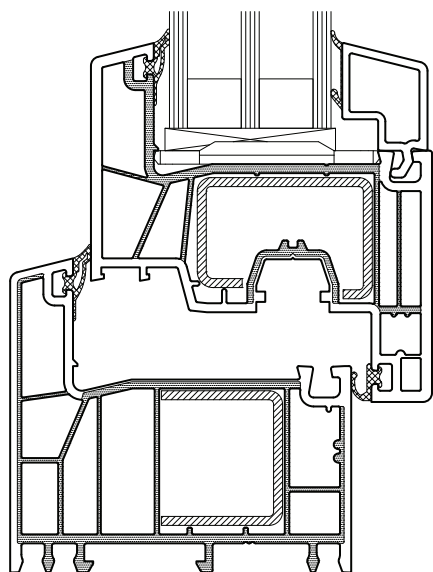

## Prehľad najdôležitejších hodnôt:

flex

Pohľadová výška 118 mm

flex A

Pohľadová výška 118 mm

Obrázky nie sú v mierke.

Tepelná izolácia:	AD $U_w$ už od 0,77 W/(m <sup>2</sup> K) MD $U_w$ už od 0,73 W/(m <sup>2</sup> K)	AD $U_f$ už od 1,1 W/(m <sup>2</sup> K) MD $U_f$ už od 1,0 W/(m <sup>2</sup> K)
Zvuková izolácia:	47 dB	
Bezpečnosť:	až do RC3	
Stavebná hĺbka:	76 mm	
Pohľadová výška krídla:	48 mm	
Pohľadová výška rámu:	70 mm	
Maximálne veľkosti krídel:	Štandardné krídlo: Šírka až do max. 1.500 mm Výška až do max. 2.600 mm	Krídlo vedľajších vchodových dverí, terasových: Šírka až do max. 1.000 mm Výška až do max. 2.200 mm
	Krídlo hlavných vchodových dverí: Šírka až do max. 1.200 mm Výška až do max. 2.400 mm	
Spôsoby otvárania:	otváracie okná, výklopné okná a otváracio-výklopné okná, skladacie dvere alebo PSK dvere, hlavné vchodové dvere	
	flex: dostupné aj ako vedľajšie vchodové dvere, terasové	