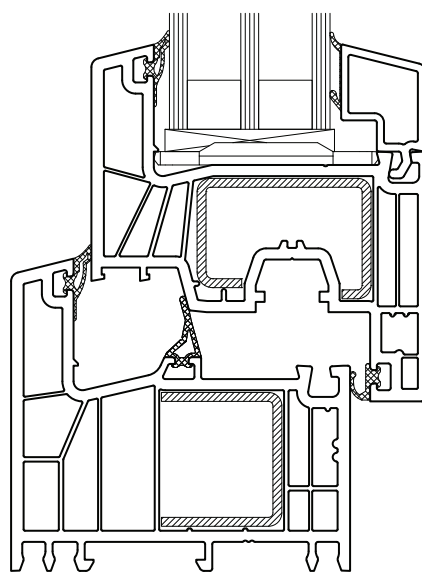

## Prehľad najdôležitejších hodnôt:

flex

Pohľadová výška 118 mm

flex A

Pohľadová výška 118 mm

Obrázky nie sú v mierke.

Tepelná izolácia:	AD $U_w$ už od 0,77 W/(m <sup>2</sup> K) MD $U_w$ už od 0,73 W/(m <sup>2</sup> K)	AD $U_f$ už od 1,1 W/(m <sup>2</sup> K) MD $U_f$ už od 1,0 W/(m <sup>2</sup> K)
Zvuková izolácia:	47 dB	
Bezpečnosť:	až do RC3	
Stavebná hĺbka:	76 mm	
Pohľadová výška krídla:	48 mm	
Pohľadová výška rámu:	70 mm	
Maximálne veľkosti krídel:	Štandardné krídlo: Šírka až do max. 1.500 mm Výška až do max. 2.600 mm	Krídlo vedľajších vchodových dverí, terasových: Šírka až do max. 1.000 mm Výška až do max. 2.200 mm
	Krídlo hlavných vchodových dverí: Šírka až do max. 1.200 mm Výška až do max. 2.400 mm	
Spôsoby otvárania:	otváracie okná, výklopné okná a otváracio-výklopné okná, skladacie dvere alebo PSK dvere, hlavné vchodové dvere	
	flex: dostupné aj ako vedľajšie vchodové dvere, terasové	