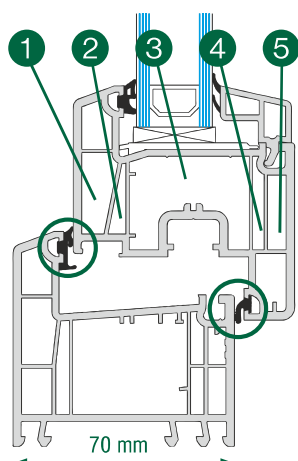

 **REHAU**

70 mm

5 komorový  **REHAU**
Eurodesign profilový systém

Zasklenie

Štandardne dvojrstvové $U_g = 1,0 \text{ W/m}^2\text{K}$ 24 mm,
voliteľne trojrstvové $U_g = 0,7 \text{ W/m}^2\text{K}$ 36 mm

Sklo je v profile krídla umiestnené v hĺbke **15 mm**,
čo zaručuje ochranu pred rosením

$U_w = 0,92$ alebo $1,2 \text{ W/m}^2\text{K}^*$

Dve celoobvodové tesnenia pre dokonalé utesnenie

Rovný profil krídla 70 mm

Výhodný pomer **ceny a užítkovej hodnoty**

 Systém kovania **Multi-Matic**

1x bezpečnostný kolík, bezpečnostný protikus

* Hore uvedená hodnota je platná s 36 mm trojskлом $U_g = 0,7 \text{ W/m}^2\text{K}$ s teplým diaštančným rámikom a s 24 mm dvojskлом $U_g = 1,0 \text{ W/m}^2\text{K}$ pri okne s rozmermi 1230 mm x 1480 mm