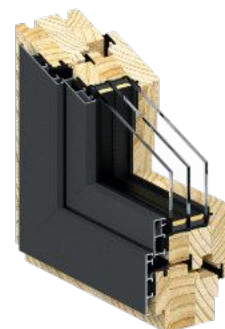

RI® WOOD-ALU QUADRAT 78 a 92

- Dřevo-hliníková okna a dveře
- Quadrat typicky ostré hrany
- Čtyři dorazová těsnění
- Spoje hliníkového opláštění svařované nebo lisované
- Exkluzivní nabídka barev, lazur a hliníkového opláštění
- Bezpečnostní kování proti vypáčení (vloupání)