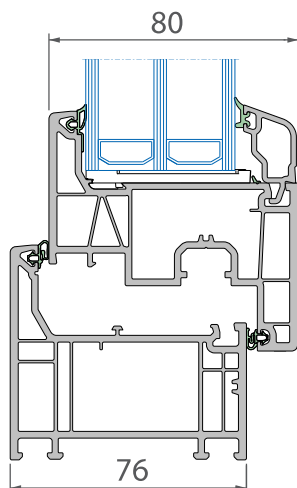

deceuninck

1x

76 mm

5 komorový Vision profilový systém

deceuninck

Zasklenie

Štandardne dvojrstvové  $U_g = 1,0 \text{ W/m}^2\text{K}$  24 mm, voliteľne trojrstvové  $U_g = 0,5 \text{ W/m}^2\text{K}$  48 mm

Sklo je v profile krídla umiestnené v hĺbke 15 mm, čo zaručuje ochranu pred rosením

$U_w = 0,78$  alebo  $1,1 \text{ W/m}^2\text{K}^*$

Dve celoobvodové tesnenia pre dokonalé utesnenie

Rovný profil krídla 80 mm

Výhodný pomer ceny a užítkovej hodnoty

Multi-Matic Systém kovania Multi-Matic

1x bezpečnostný kolík, prijímač bezpečnostného zámku

\* Hore uvedená hodnota je platná s 48 mm trojsklom  $U_g = 0,5 \text{ W/m}^2\text{K}$  s teplým dištančným rámikom a s 24 mm dvojsklom  $U_g = 1,0 \text{ W/m}^2\text{K}$  pri okne s rozmermi 1230 mm x 1480 mm