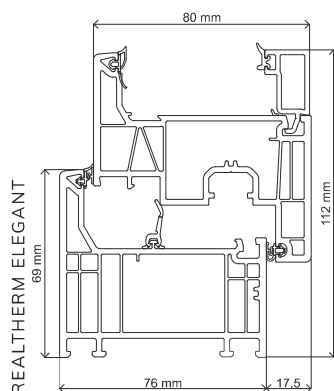

deceuninck

2x

76 mm

6 komorový **deceuninck** Elegant profilový systém

Zasklenie

Štandardne dvojrstvové $U_g = 1,0 \text{ W/m}^2\text{K}$ 24 mm, voliteľne trojrstvové $U_g = 0,5 \text{ W/m}^2\text{K}$ 48 mm

Sklo je v profile krídla umiestnené v hĺbke **20 mm**, čo zaručuje ochranu pred rosením

$U_w = 0,73$ alebo $1,1 \text{ W/m}^2\text{K}^*$

Tri celoobvodové **tesnenia** pre dokonalé utesnenie

Plus tesnenie v spojení okenného rámu a podparapetného profilu

Systém kovania Multi-Matic

2x bezpečnostný kolík, bezpečnostný protikus

* Hore uvedená hodnota je platná s 48 mm trojsklom $U_g = 0,5 \text{ W/m}^2 \text{ K}$ s teplým dištančným rámkom a s 24 mm dvojsklom $U_g = 1,0 \text{ W/m}^2 \text{ K}$ pri okne s rozmermi 1230 mm x 1480 mm