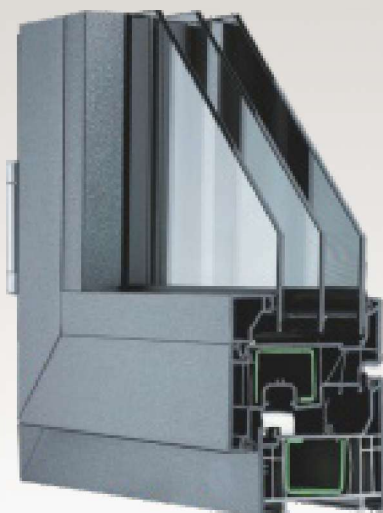

deceuninck

2x

76 mm

6 komorový **deceuninck** Elegant profilový systém

Zasklenie

Štandardne dvojrstvové $U_g = 1,0 \text{ W/m}^2\text{K}$ 24 mm, voliteľne trojrstvové $U_g = 0,5 \text{ W/m}^2\text{K}$ 48 mm

Sklo je v profile krídla umiestnené v hĺbke **20 mm**, čo zaručuje ochranu pred rosením

$U_w = 0,73$ alebo $1,1 \text{ W/m}^2\text{K}^*$

Tri celoobvodové **tesnenia** pre dokonalé utesnenie

Plus tesnenie v spojení okenného rámu a podparapetného profilu

Rovný profil krídla 80 mm alebo predsadený profil krídla 92 mm

-Je k dispozícii aj s vonkajším hliníkovým krytom, ktorý ponúka neobmedzený výber farieb, a **možno ho objednať aj so sivým jadrom**

-Je možné použiť aj pre **pasívne domy**

Systém kovania Multi-Matic

2x bezpečnostný kolík, bezpečnostný protikus

* Hore uvedená hodnota je platná s 48 mm trojsklom $U_g = 0,5 \text{ W/m}^2 \text{ K}$ s teplým dištančným rámkom a s 24 mm dvojsklom $U_g = 1,0 \text{ W/m}^2 \text{ K}$ pri okne s rozmermi 1230 mm x 1480 mm