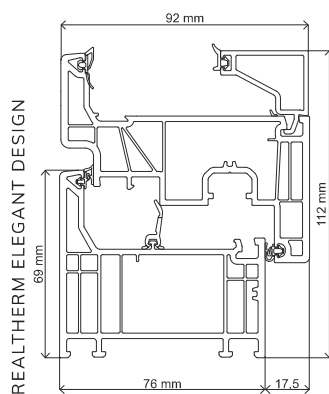

deceuninck

2x

76 mm

6 komorový **deceuninck** Elegant profilový systém

Zasklenie

Štandardne dvojrstvové $U_g = 1,0 \text{ W/m}^2\text{K}$ 24 mm, voliteľne trojrstvové $U_g = 0,5 \text{ W/m}^2\text{K}$ 48 mm

Sklo je v profile krídla umiestnené v hĺbke **20 mm**, čo zaručuje ochranu pred rosením

$U_w = 0,73$ alebo $1,1 \text{ W/m}^2\text{K}^*$

Tri celoobvodové **tesnenia** pre dokonalé utesnenie

Plus tesnenie v spojení okenného rámu a podparapetného profilu

Rovný profil krídla 80 mm alebo predsadený profil krídla 92 mm

-Je k dispozícii aj s vonkajším hliníkovým krytom, ktorý ponúka neobmedzený výber farieb, a **možno ho objednať aj so sivým jadrom**

-Je možné použiť aj pre **pasívne domy**

Systém kovania Multi-Matic

2x bezpečnostný kolík, bezpečnostný protikus

* Hore uvedená hodnota je platná s 48 mm trojsklom $U_g = 0,5 \text{ W/m}^2 \text{ K}$ s teplým dištančným rámkom a s 24 mm dvojsklom $U_g = 1,0 \text{ W/m}^2 \text{ K}$ pri okne s rozmermi 1230 mm x 1480 mm