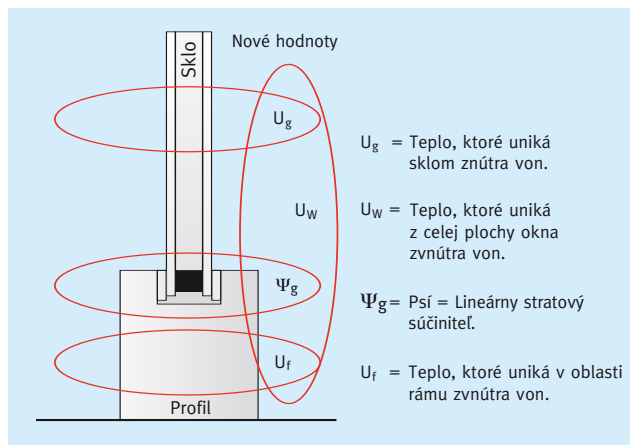

Z domu uniká tepelná energia na mnohých miestach. Ušetríte pohodlne až 1/3 nákladov na vykurovanie pomocou nových okien TROCAL.